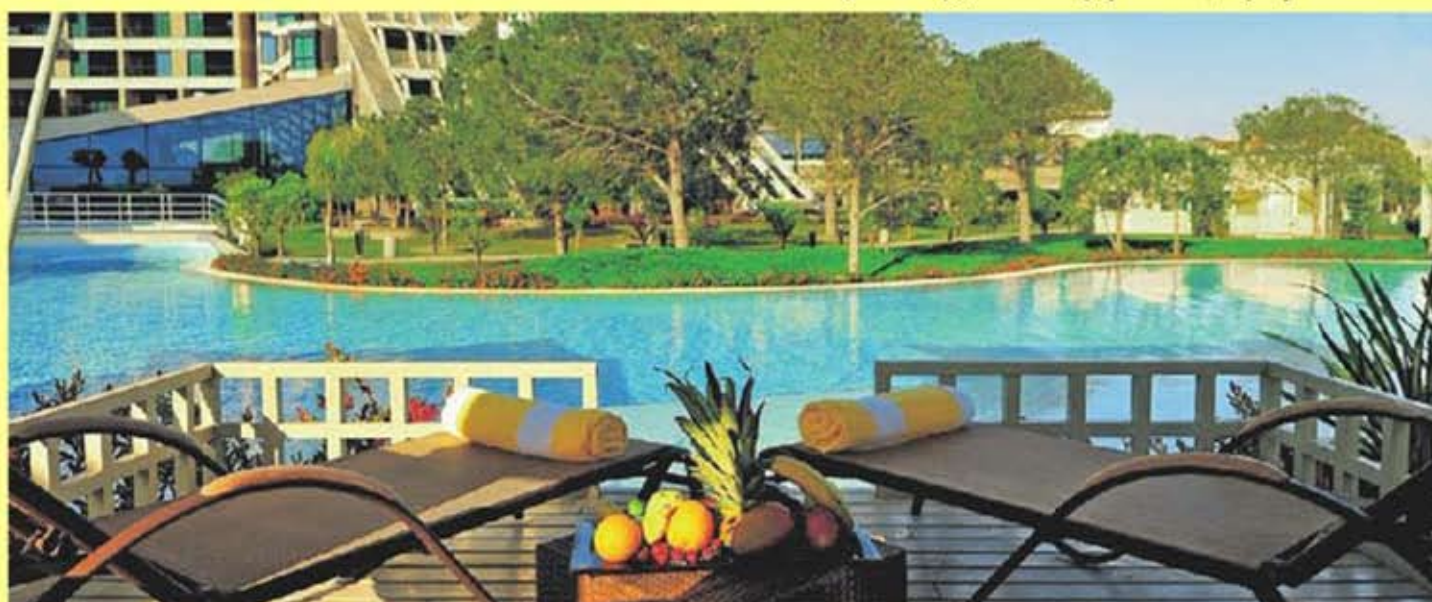

Hotel Susesi De Luxe Resort & Spa * * * *

Belek

Luxusní hotelový komplex doporučujeme náročným klientům všech věkových kategorií vyhledávajícím komfortní ubytování a širokou nabídku kvalitních služeb.

Poloha: Hotel se nachází cca 1 km od Beleku a přibližně 40 km od centra Antalye. Letiště je vzdáleno cca 35 km.

Vybavení: Klientům je k dispozici vstupní hala s recepcí, hlavní restaurace, 6 restaurací á la carte (mexická, steak house, turecká, rybí, italská, speciality dálného východu), několik barů, obchodní arkáda, konferenční místnosti, kadeřnictví, 5 bazénů (jeden z nich vyhříváný), 2 bazény pro děti, aquapark.